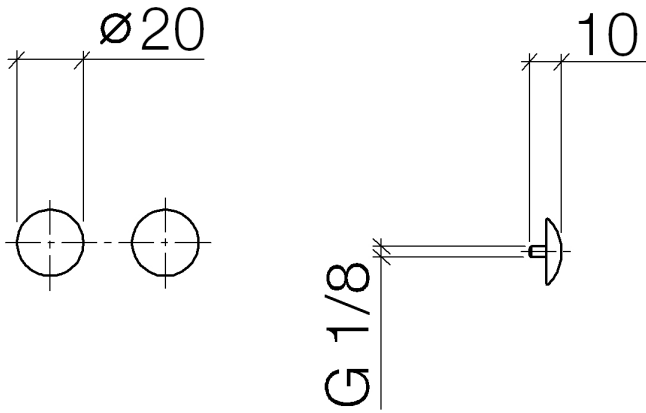

12 801 970

• 1 paire

Livrables sous le no. de commande 12 800 970-FF y compris vis de fixation.

S'adapte aux gammes suivantes : IMO, LULU, MADISON, MEM, TARA, CL.1, LISSÉ, VAIA, META, CYO

	Or clair brossé	12 801 970-27
	Chrome	12 801 970-00
	Platine brossé	12 801 970-06
	Platine	12 801 970-08
	Laiton (Or 23cts)	12 801 970-09
	Dark Chrome	12 801 970-19
	Or clair	12 801 970-26
	Laiton brossé (Or 23cts)	12 801 970-28
	Noir mat	12 801 970-33
	Bronze brossé	12 801 970-42
	Champagne brossé (Or 22cts)	12 801 970-46
	Champagne (Or 22cts)	12 801 970-47
	Chrome brossé	12 801 970-93
	Dark Platinum brossé	12 801 970-99

12 801 970

12 801 970

Les pièces pour les
autres finitions
peuvent être
trouvées ici : Chrome

Liste des pièces de rechange

N°	Article Numéro	Désignation	Fréquence de montage	Délai de livraison
1	09 30 30 060-27	vis	2	60